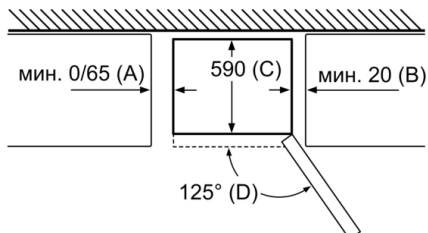

Размери

- Размери на уреда (В x Ш x Д): 203.0 см x 60.0 см x 66.0 см

Техническа информация

- Отваряне на вратата вдясно, може да бъде сменено
- Регулируеми предни крака, ролки отзад
- Мощност: 100 W
- Номинално напрежение: 220 - 240 V

Измерване в мм

Ако уредът се поставя директно към стената, всички чекмеджета могат да се изтеглят напълно.
* С и без външна дръжка.

| Име на уред | A | B | C | D |
|-----------------------|------|----|-----|-----|
| KGN33, 36, 39, 46, 49 | 0/65 | 20 | 590 | 125 |
| KGF39, 49 | 0/65 | 20 | 590 | 125 |

Размер А:

При модели с вертикално интегрирани дръжки за обикновено отваряне е нужно минимално разстояние от 65 мм.

Измерване в мм